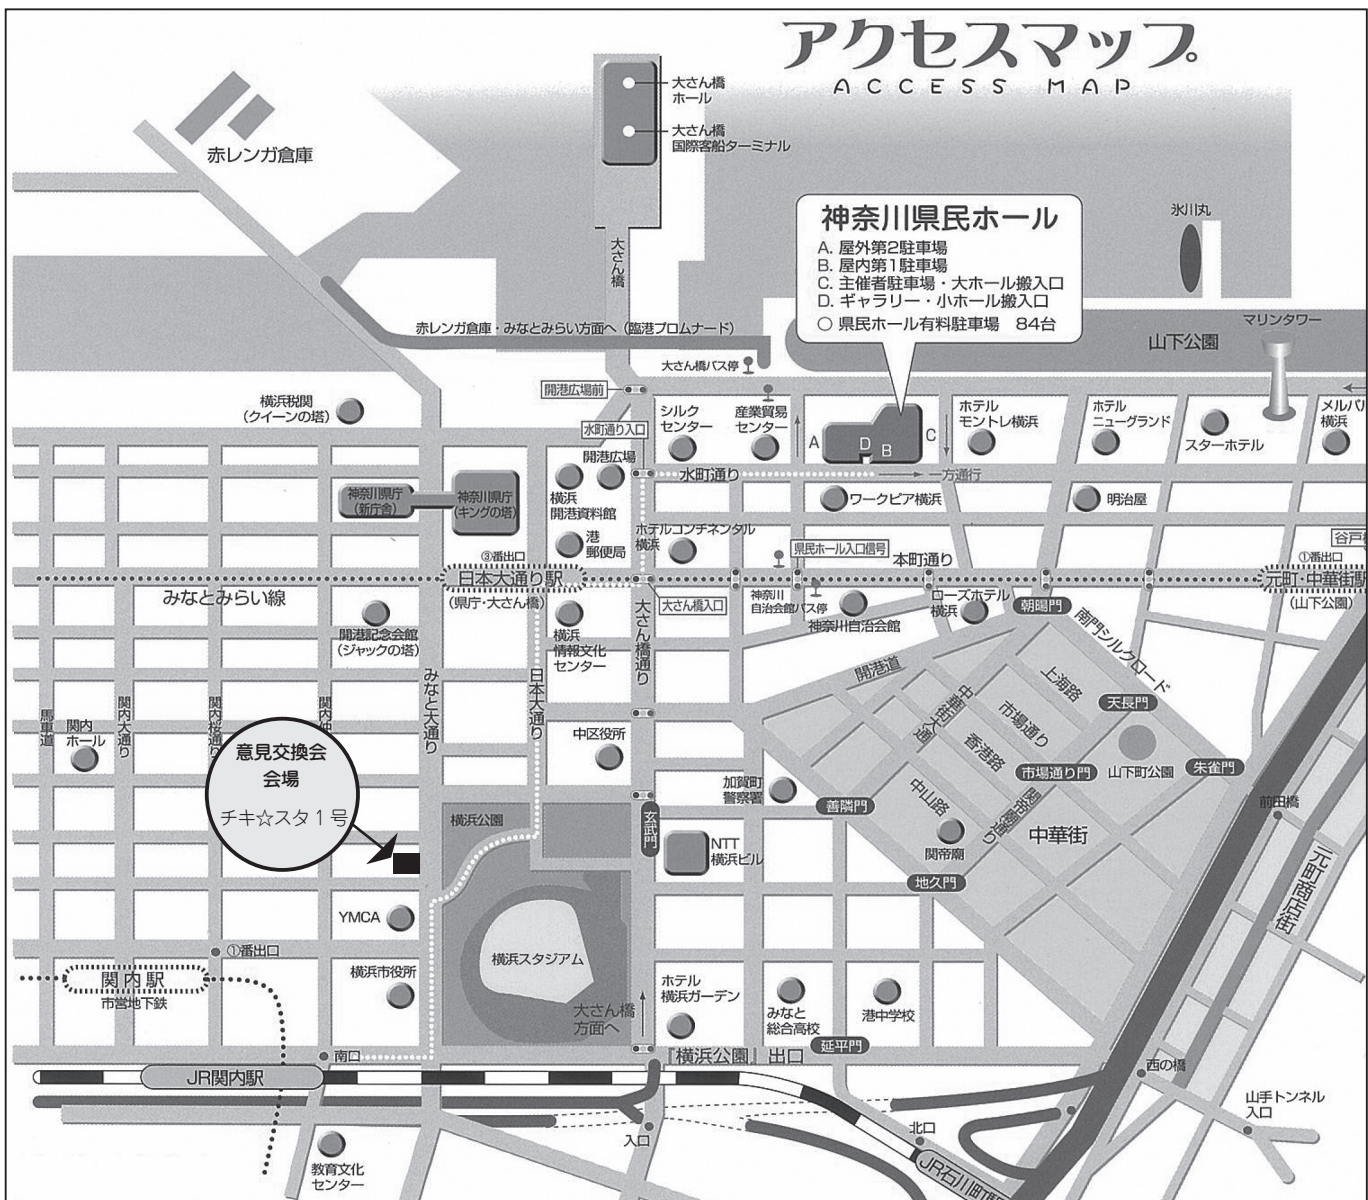

■会場周辺地図

■会場までのアクセス

●神奈川県民ホール

横浜市中区山下町3-1 電話：045 - 633 - 3696
 みなとみらい線「日本大通り」駅 3番出口より徒歩約6分
 JR「関内」駅 南口より徒歩約15分
 横浜市営地下鉄「関内」駅 1番出口より徒歩約15分

●意見交換会会場 チキ☆スタ1号

横浜市中区常盤町1-2 関内SEビルB1 電話：045 - 227 - 1553
 JR「関内」駅 南口より徒歩約5分
 横浜市営地下鉄「関内」駅 1番出口より徒歩約5分
 みなとみらい線「日本大通り」駅 2番出口より徒歩約8分

■観光・ショッピングスポット

●みなとみらい地区

横浜美術館、ランドマークタワー、ランドマークプラザ、
 日本丸、臨海公園、ワールドポーターズ

●山手、元町、山下公園

山下公園、氷川丸、マリニタワー、元町商店街、
 中華街、港の見える丘公園、外人墓地

●関内駅周辺

馬車道、伊勢佐木モール、県立博物館